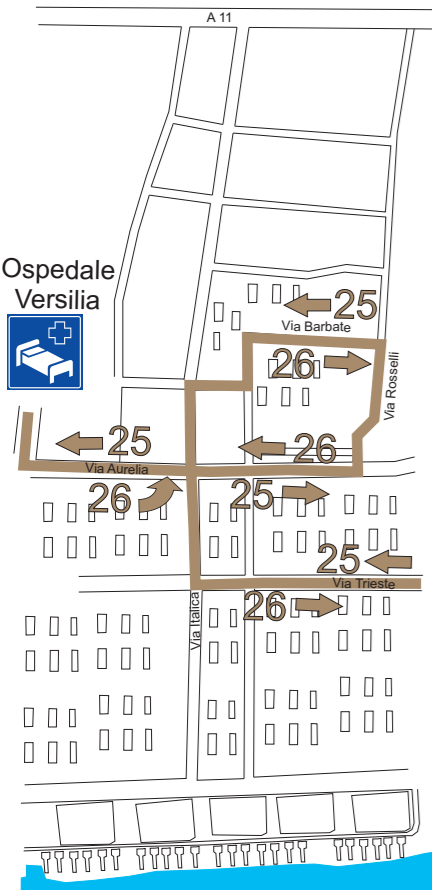

VABUS
SERVIZIO URBANO
 della
CITTA' DI VIAREGGIO

Da marzo 2010

INTERSCAMBIO CON ALTRI VETTORI

-  Servizio extraurbano
-  Treno
-  Parcheggi scambiatori

Versilia

Torre del Lago

--- SERVIZI ESTIVI

--- SERVIZI ESTIVI