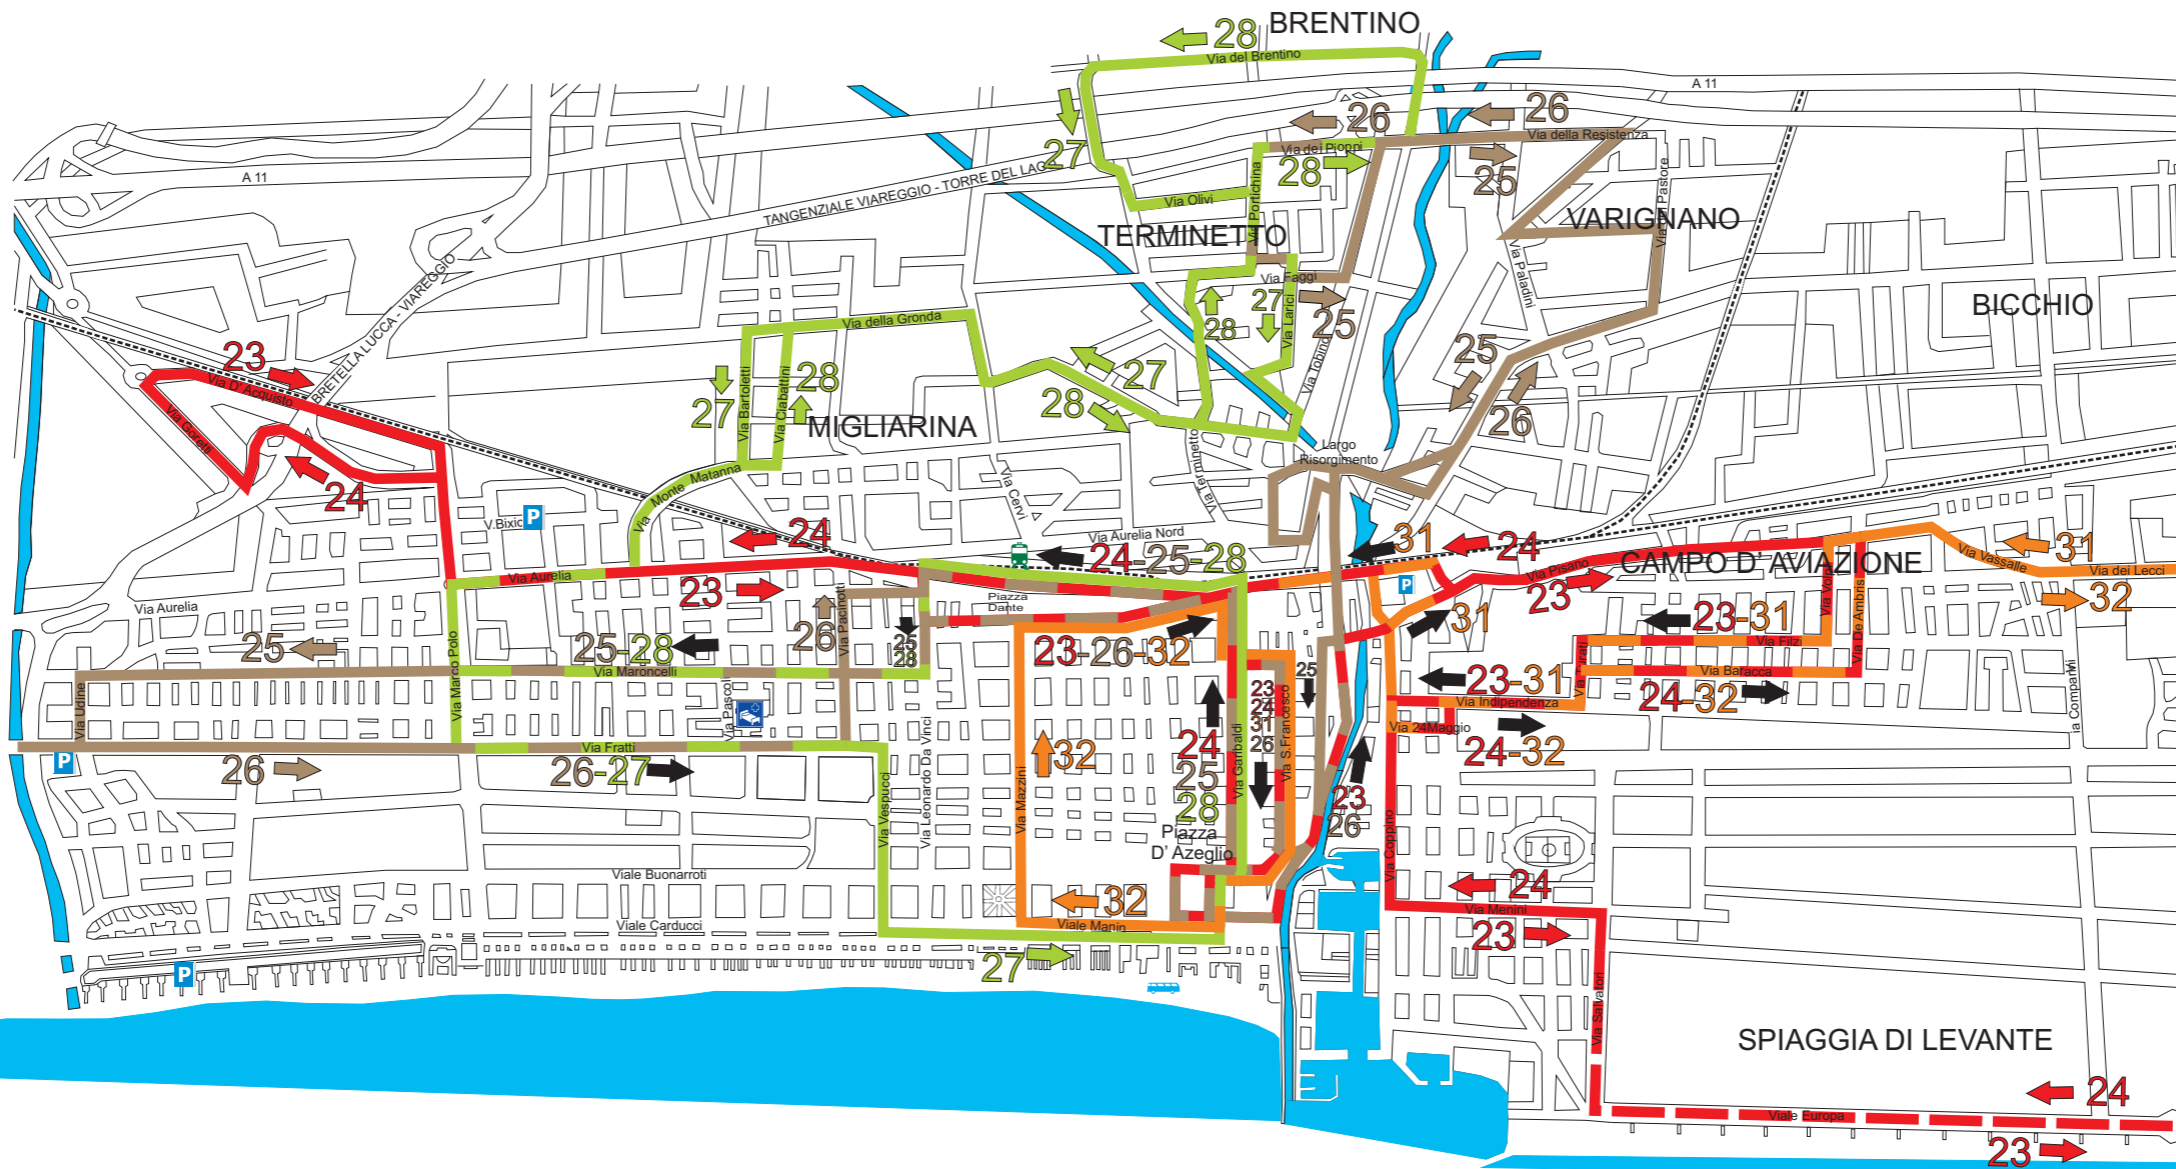

VABUS
SERVIZIO URBANO
 della
CITTA' DI VIAREGGIO

Da marzo 2010

INTERSCAMBIO CON ALTRI VETTORI

-  Servizio extraurbano
-  Treno
-  Parcheggi scambiatori

Versilia

Torre del Lago

--- SERVIZI ESTIVI

--- SERVIZI ESTIVI