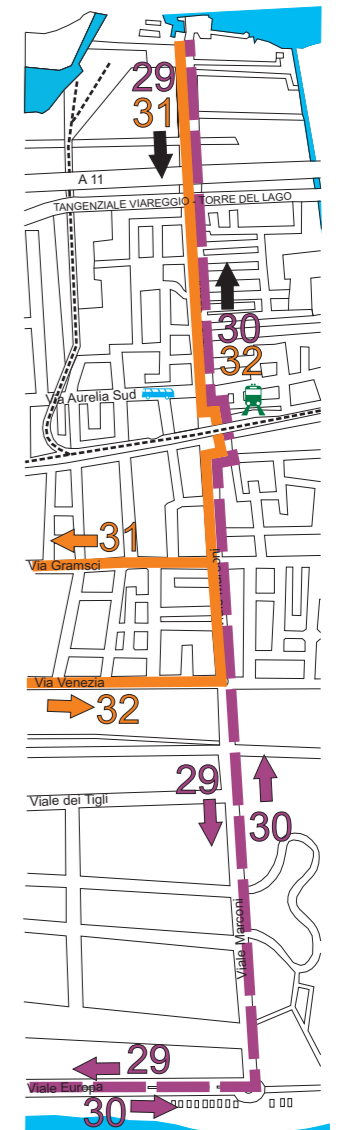

VABUS
SERVIZIO URBANO
 della
CITTA' DI VIAREGGIO

Da marzo 2010

INTERSCAMBIO CON ALTRI VETTORI

-  Servizio extraurbano
-  Treno
-  Parcheggi scambiatori

Versilia

Torre del Lago

--- SERVIZI ESTIVI

--- SERVIZI ESTIVI